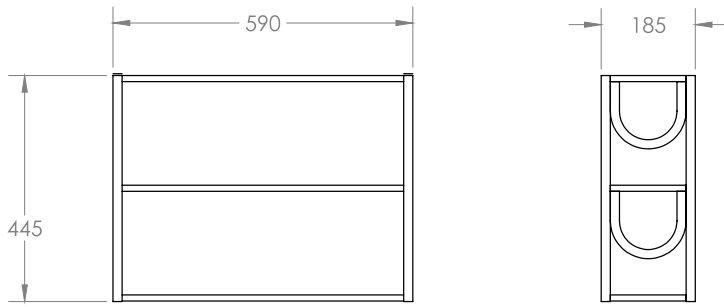

ARCH SMALL

ARCH BIG

ARCH BIG 2