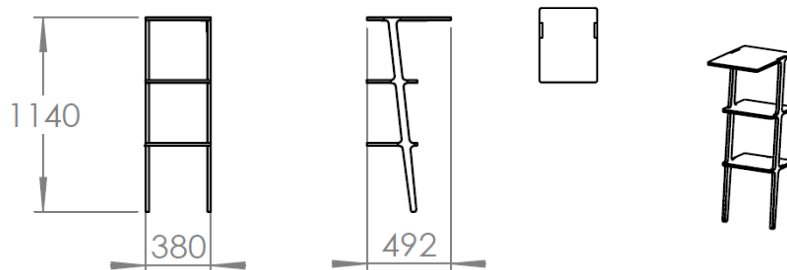

Libri stand table

SWEDESE

Libri desk

Design Michaël Bihain

Ståbord

Stomme: vit- eller svartlaserad ask. Ställbara ben.

Stand table

White- or black stained ash veneer. Adjustable legs.

Stehen Tisch

Gestell: Esche weiß oder schwarz lasiert. Verstellbare Beine.

Swedese Möbler AB

P.O. Box 156 Tel +46(0)39379700 info@swedese.se
SE-56723 Vaggeryd, Sweden Fax +46(0)39312244 www.swedese.se

SWEDESE