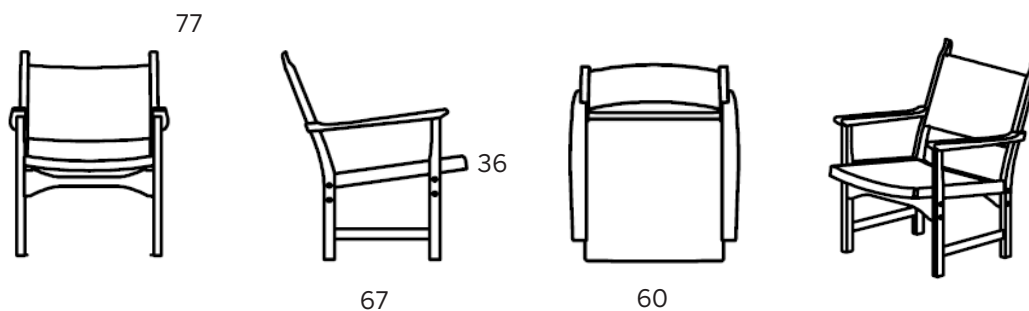

Caryngo

Design Yngve Ekström, Carl Malmsten

Fåtölj

Stommei ek.

Klädsel: Tärnsjö sadelläder
naturellersvart.

Easy chair

Frame inoak.

Upholstery: Tärnsjö saddle
leather nature or black.

Sessel

Gestell in eiche.

Bezug: Tärnsjö leder natur
oder schwarz

Swedese Möbler AB

P.O. Box 156 Tel +46(0)39379700 info@swedese.se
SE-56723 Vaggeryd, Sweden Fax +46(0)39312244 www.swedese.se

SWEDESE