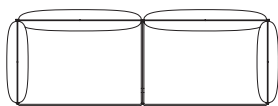

Jord

DESIGN LUCA NICHETTO

EXEMPELKOMBINATION | PRIS FR. 135.610:-

Djup: 250 cm
Längd: 310 cm

2,5 - SITS MED KARMAR | PRIS FR. 74.880:-

Djup: 108 cm
Längd: 310 cm

2 - SITS MED KARMAR | PRIS FR. 59.370:-

Djup: 108 cm
Längd: 215 cm

CHAISE LOUNGE | PRIS FR. 35.480:-

Djup: 108 cm
Längd: 155 cm

BORD

Terrazzo Bianca Terrazzo Danielo Terrazzo Verde Alpi Terrazzo Botticino Terrazzo Asiago

UNDERREDE/SARG

Ek Naturlackad Ek Oljad Ek Svartbets Ek Wengebets Ek Ljusgrå Ek Vit Valnöt Lackad Valnöt Oljad

MATERIAL

Stomme: Metall, trä
Sits: Perelliband
Karmar och rygg: Metall.
Ryggplymår: Polyeter och vadd.
Sittplymår: Polyeter, dun och vadd.

DIMENSION

Totalhöjd: 68 (med ben)
Sittdjup: 83 cm
Sitt höjd: 38 cm
Soffdjup: 108 cm