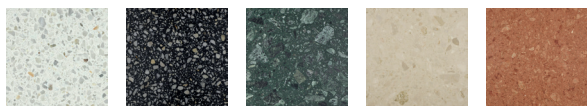

Jord

DESIGN LUCA NICHETTO

EXEMPELKOMBINATION | PRIS FR. 135.610:-

Djup: 250 cm
Längd: 310 cm

2,5 - SITS MED KARMAR | PRIS FR. 74.880:-

Djup: 108 cm
Längd: 310 cm

2 - SITS MED KARMAR | PRIS FR. 59.370:-

Djup: 108 cm
Längd: 215 cm

CHAISE LOUNGE | PRIS FR. 35.480:-

Djup: 108 cm
Längd: 155 cm

BORD

Terrazzo Bianca Terrazzo Danielo Terrazzo Verde Alpi Terrazzo Botticino Terrazzo Asiago

UNDERREDE/SARG

Ek Naturlackad Ek Oljad Ek Svartbets Ek Wengebets Ek Ljusgrå Ek Vit Valnöt Lackad Valnöt Oljad

MATERIAL

Stomme: Metall, trä
Sits: Perelliband
Karmar och rygg: Metall.
Ryggplymår: Polyeter och vadd.
Sittplymår: Polyeter, dun och vadd.

DIMENSION

Totalhöjd: 68 (med ben)
Sittdjup: 83 cm
Sitt höjd: 38 cm
Soffdjup: 108 cm

BEN

Metal Black
RAL 9005 Metal Black Grey
RAL 7021

Metal Grey
RAL 7038 Metal OysterWhite
RAL 1013 Metal White
RAL 9010