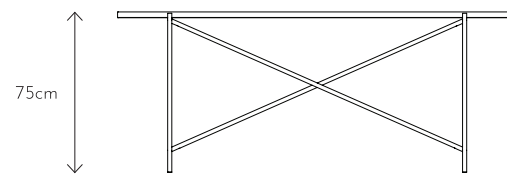

Brass Details

185cm
Weight - 44kg

HANDVÄRK

HANDVÄRK ApS
Aarhusgade 136A Nordhavn Denmark 2150
info@handvark.com | www.handvark.com