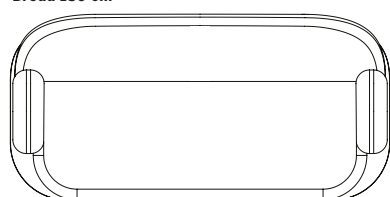

2 karmar och bord höger alt. vänster

2 armrests and sideboard right or left

Bredd 220 cm

Djup 94 cm

1 karm och bord

1 armrests and sideboard right or left

Bredd 220 cm

Djup 80 cm

2 karmar

2 armrests

Bredd 180 cm

Djup 80 cm

ÖVRIGA MÅTT
OTHER DIMENSIONS

Totalhöjd/total height 100 cm

Armstödshöjd/armrest 60 cm

Sitthöjd/seat height 40 cm

Sittdjup/seat depth 64 cm

Pall

Stool

Bredd 80 cm

Djup 60 cm

Sitthöjd/seat height 40 cm

TILLVAL

OPTIONS