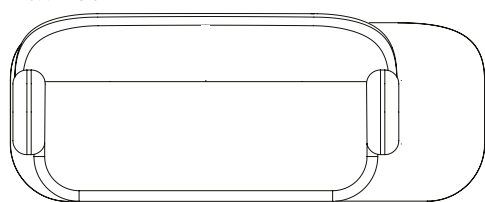

2 karmar och bord höger alt. vänster

2 armrests and sideboard right or left

Bredd 220 cm

Djup 94 cm

1 karm och bord

1 armrests and sideboard right or left

Bredd 220 cm

Djup 80 cm

2 karmar

2 armrests

Bredd 180 cm

Djup 80 cm

ÖVRIGA MÅTT
OTHER DIMENSIONS

Totalhöjd/total height 100 cm

Armstödshöjd/armrest 60 cm

Sitthöjd/seat height 40 cm