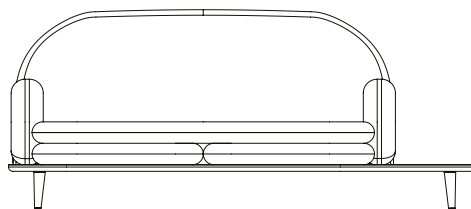

2 karmar och bord höger alt. vänster

2 armrests and sideboard right or left

Bredd 220 cm

Djup 94 cm

1 karm och bord

1 armrests and sideboard right or left

Bredd 220 cm

Djup 80 cm

2 karmar

2 armrests

Bredd 180 cm

Djup 80 cm

ÖVRIGA MÅTT
OTHER DIMENSIONS

Totalhöjd/total height 100 cm

Armstödshöjd/armrest 60 cm

Sitthöjd/seat height 40 cm