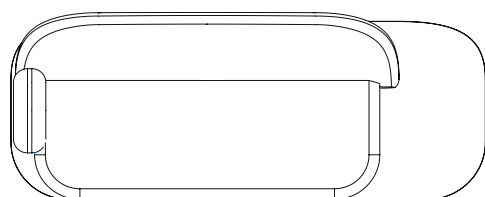

2 karmar och bord höger alt. vänster

2 armrests and sideboard right or left

Bredd 220 cm

Djup 94 cm

1 karm och bord

1 armrests and sideboard right or left

Bredd 220 cm

Djup 80 cm

2 karmar

2 armrests

Bredd 180 cm

Djup 80 cm

ÖVRIGA MÅTT
OTHER DIMENSIONS

Totalhöjd/total height 100 cm

Armstödshöjd/armrest 60 cm

Sitthöjd/seat height 40 cm

Sittdjup/seat depth 64 cm

Pall

Stool

Bredd 80 cm

Djup 60 cm

Sitthöjd/seat height 40 cm

TILLVAL

OPTIONS