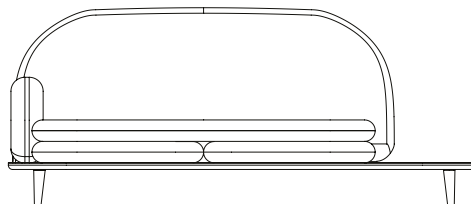

2 karmar och bord höger alt. vänster

2 armrests and sideboard right or left

Bredd 220 cm

Djup 94 cm

1 karm och bord

1 armrests and sideboard right or left

Bredd 220 cm

Djup 80 cm

2 karmar

2 armrests

Bredd 180 cm

Djup 80 cm

ÖVRIGA MÅTT
OTHER DIMENSIONS

Totalhöjd/total height 100 cm

Armstödshöjd/armrest 60 cm

Sitthöjd/seat height 40 cm

Sittdjup/seat depth 64 cm

Pall

Stool

Bredd 80 cm

Djup 60 cm

Sitthöjd/seat height 40 cm

TILLVAL

OPTIONS