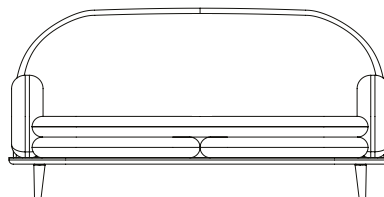

2 karmar och bord höger alt. vänster

2 armrests and sideboard right or left

Bredd 220 cm

Djup 94 cm

1 karm och bord

1 armrests and sideboard right or left

Bredd 220 cm

Djup 80 cm

2 karmar

2 armrests

Bredd 180 cm

Djup 80 cm

ÖVRIGA MÅTT
OTHER DIMENSIONS

Totalhöjd/total height 100 cm

Armstödshöjd/armrest 60 cm

Sitthöjd/seat height 40 cm

Sittdjup/seat depth 64 cm

Pall

Stool

Bredd 80 cm

Djup 60 cm

Sitthöjd/seat height 40 cm

TILLVAL

OPTIONS