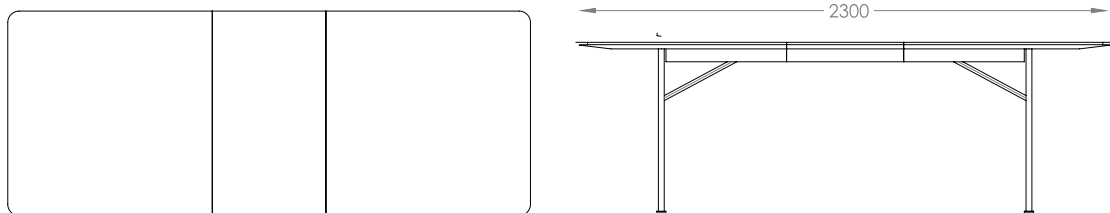

SUPPER MEDIUM