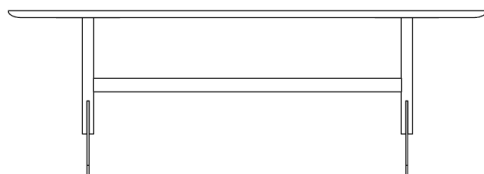

## Tisch

Scheibe 30 mm in massiver Eiche oder Esche oder 22 mm MDF-Scheibe mit Eichenfurnier, Eschenfurnier oder Laminat. Kompaktes Laminat für den Außenbereich. Gestell aus Stahl, schwarz lackiert oder in RAL 9007 (grau) mit kunststoff Gleiten. Haken sind optional unter der Tischplatte erhältlich.

H 720 / 900 / 1100

W 700  
D 700

Ø 70 / 90

H 720 / 900 / 1100

W 2100  
D 380